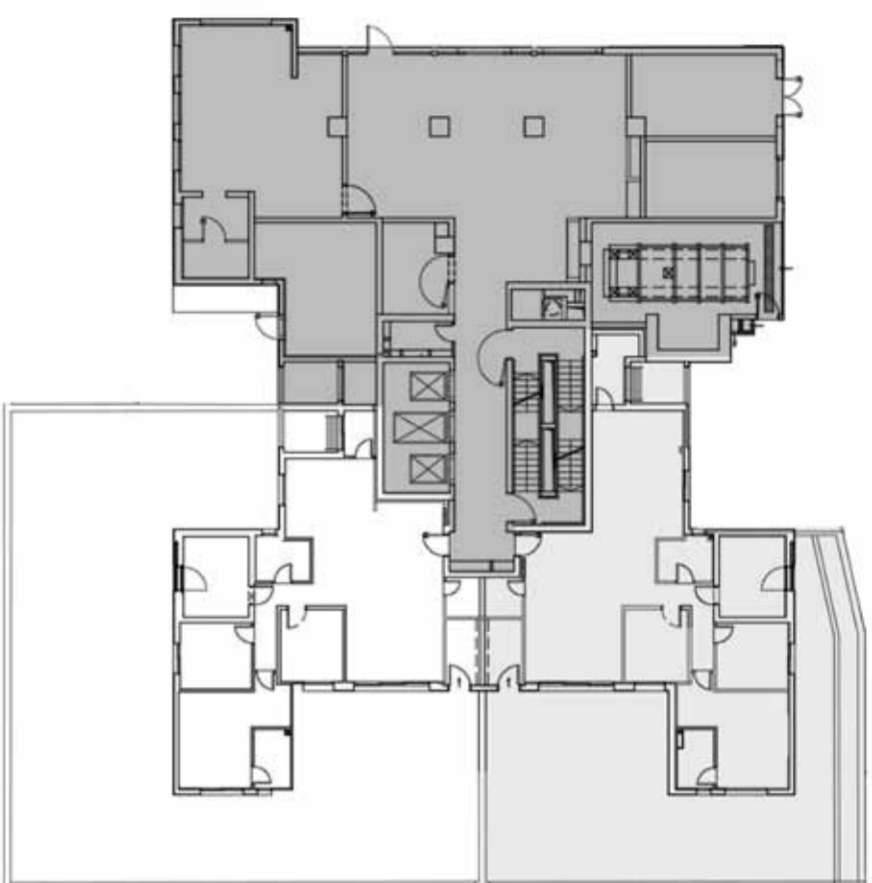

דירת 5 חדרים

דגם "לוטם" | קומת קרקע

כיוון צפון/מזר

מפרט דירות

- מפסת שמש גדולה במיוחד.
- ריאוף גרניט סורצ'ל ויקרתי בשלל דגמים ומונים בגודל 80x80.
- ריאוף דמוי פירקט במרפסת שמש.
- ארון אמבטיה תלוי הכולל מראה בחדר אמבטיה כפלי.
- אסלת תלויות בעלת מיכל הדחה סטוי בכל חדרי השירותים והאמבטיה.
- דלתות פנים פלקסבורד ויקריות בעלות טריקה שקטה מגנטית וידית משאבת, בחירה ממחר 4 גוונים: לבן, אלקו מולבן, וונגה ודובדבן.
- מטבח איכותי הכולל ארונות עליונים ותחתונים לבחירה מ-2 חברות מובילות.
- משטח עבודה מאבן קיסר או דקטן ממחר מסי גוונים לבחירת החוכשים.
- אינטרקום T.V. צבעוני בכניסה לדירה.

מפרט בניין

- לובי כניסה גדול ומשגב.
- לובאים קומתיים מפוארים.
- 3 מעליות מהירות ומפוארות.
- מעדן דירים מהווה הכולל שירותי אורחים ומטבחון.
- חדר עגלות אופניים.
- שער חשמלי בכניסה לחניה.
- מערכת פיטוי אישפה קומתית באמצעות שוט אישפה חכם.
- תחילת קרקעית.

כל הדירות במגדל Garden View עוברות בדיקות קפדניות של מכון התקנים הישראלי לאורך כל שלבי הבנייה, עד לקבלת אישור בקרה במתאלי.

סימוני התוכנית והפרטים בדגם זה, הינם למסירת מידע בלבד ואינם מהווים כל החתימה של המבנה. מחייב המסמך והמפרט הטכני לפי קונו המכר שעליה יחתמו המבנה והרוכשים.