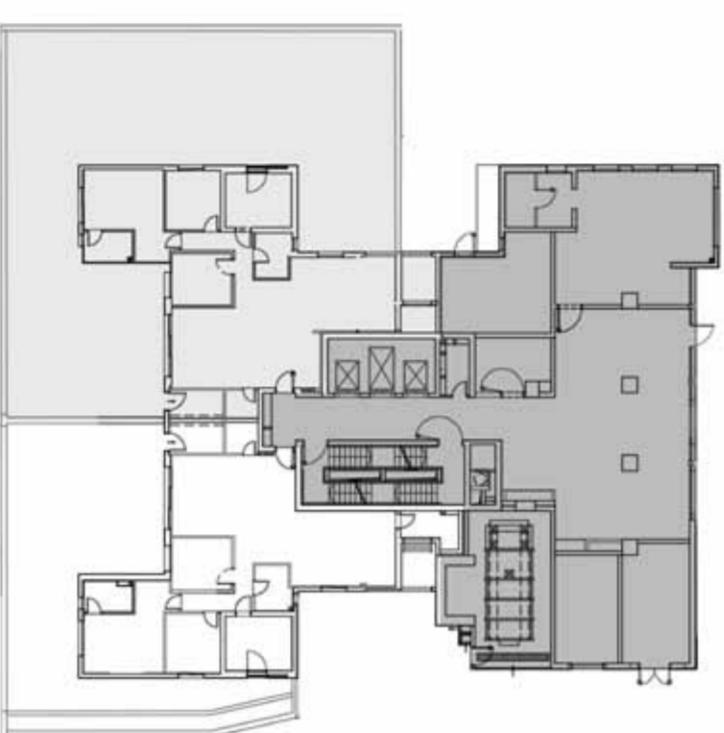

דירת 5 חדרים

דגם "סחלב" | קומת קרקע

כיוון דר/מז

מפרט דירות

- מרפסת שמש גדולה במיוחד.
- ריאוף גרניט סורצ'לן ויקרתי בשלל דגמים ומונים בגודל 80x80.
- ריאוף דמוי פירקט במרפסת שמש.
- ארון אמבטיה תלוי הכולל מראה בחדר אמבטיה כללי.
- אסלת תלויות בעלת מיכל הדחה סטוי בכל חדרי השירותים והאמבטיה.
- דלתות פנים פלסקבורד ויקריות בעלת טריקה שקטה מגנטית וידית משאבת, בחירה ממך 4 גוונים: לבן, אלקן מולבן, וונגה ודובדבן.
- מטבח איכותי הכולל ארונות עליונים ותחתונים לבחירה מ-2 חברות מובילות.
- משטח עבודה מאבן קיסרן או דקטון ממך מטי' גוונים לבחירת החוששים.
- אינטרקום T.V. צבעוני בכניסה לדירה.

מפרט בניין

- לובי כניסה גדול ומשאב.
- לובאים קומתיים מפוארים.
- 3 מעליות מהירות ומפוארות.
- מעדון דירים מרווח הכולל שירותי אאוטס ווטכסון.
- חדר עגלות אופניים.
- שער חשמלי בכניסה לחניה.
- מערכת פינוי אשפה קומתית באמצעות שוט אשפה חכם.
- תיון תת קרקעי.

כל הדירות במגדל Garden View עוברות בדיקות קפדניות של מכון התקנים הישראלי לאורך כל שלבי הבניה, עד לקבלת אישור בקרה בתמל"ר.

החוננות והפרטים בדף זה, הינם למסירת מידע בלבד ואינם מהווים כל החתימה של החברה. את החברה מחייב ההסכם והמסירת הטעי לצי חוק המכר שעליו יחתמו החברה והרכישים.