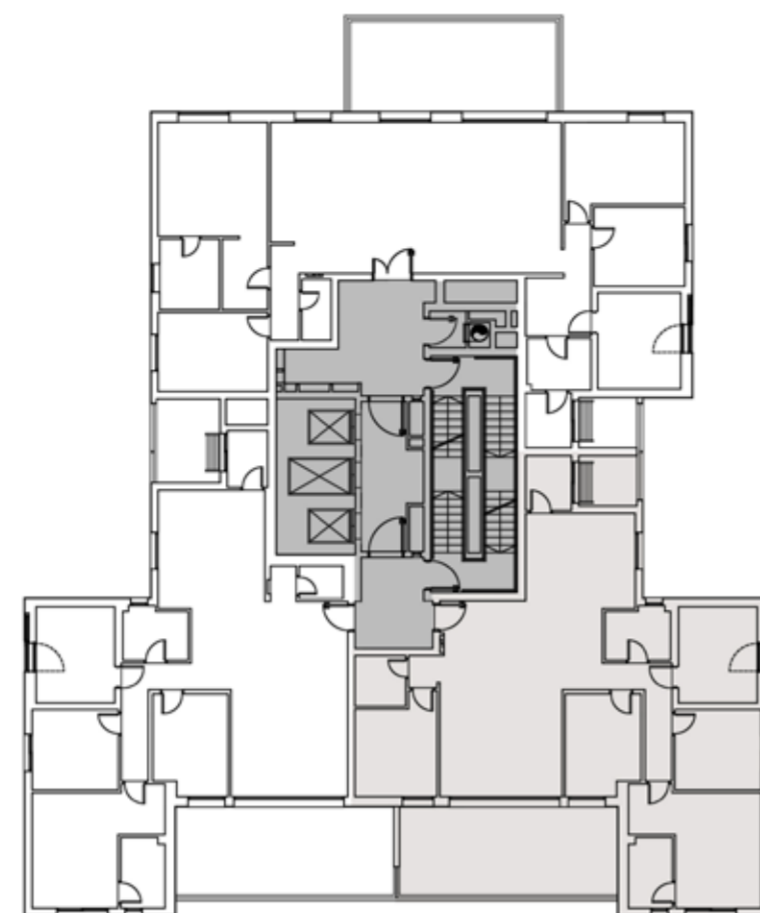

מיני-פנטהאוז 6 חדרים

דגם "שושן" | קומות 15-21
כיוון צפ' / מז'

מפרט דירות

- מורפסת שמש גדולה במיוחד.
- ריצוף גרניט פורצלן יוקרתי בשלל דגמים וגוונים בגודל 80x80.
- ריצוף דמוי פרקט במרפסת שמש.
- ארון אמבטיה תלוי הכולל מראה בחדר אמבטיה כללי.
- אסלות תלויות בעלות מיכל הדחה סמוי בכל חדרי השירותים והאמבטיה.
- דלתות פנים פלקסבורד יוקרתיות בעלות טריקה שקטה מגנטית וידיית מעוצבת, בחירה מתוך 4 גוונים: לבן, אלון מולבן, וונגה ודובדבן.
- מטבח איכותי הכולל ארונות עליונים ותחתונים לבחירה מ-2 חברות מובילות.
- משטח עבודה מאבן קיסר או דקטון מתוך מס' גוונים לבחירת הרוכשים.
- אינטרקום T.V. צבעוני בכניסה לדירה.

מפרט בניין

- לובי כניסה גדול ומעוצב.
- לובאים קומתיים מפוארים.
- 3 מעליות מהירות ומפוארות.
- מועדון דיירים מרווח הכולל שירותי אורחים ומטבחון.
- חדר עגלות ואופניים.
- שער חשמלי בכניסה לחניה.
- מערכת פינוי אשפה קומתית באמצעות שוט אשפה חכם.
- חניון תת קרקעי.

כל הדירות במגדל Y Garden View עוברות בדיקות קפדניות של מכון התקנים הישראלי לאורך כל שלבי הבנייה, עד לקבלת אישור בקרה בתהליך.

התוכנית והפרטים בדף זה, הינם למסירת מידע בלבד ואינם מהווים כל התחייבות של החברה. את החברה מחייב ההסכם והמפרט הטכני לפי חוק המכר שעליו יחתמו החברה והרוכשים.