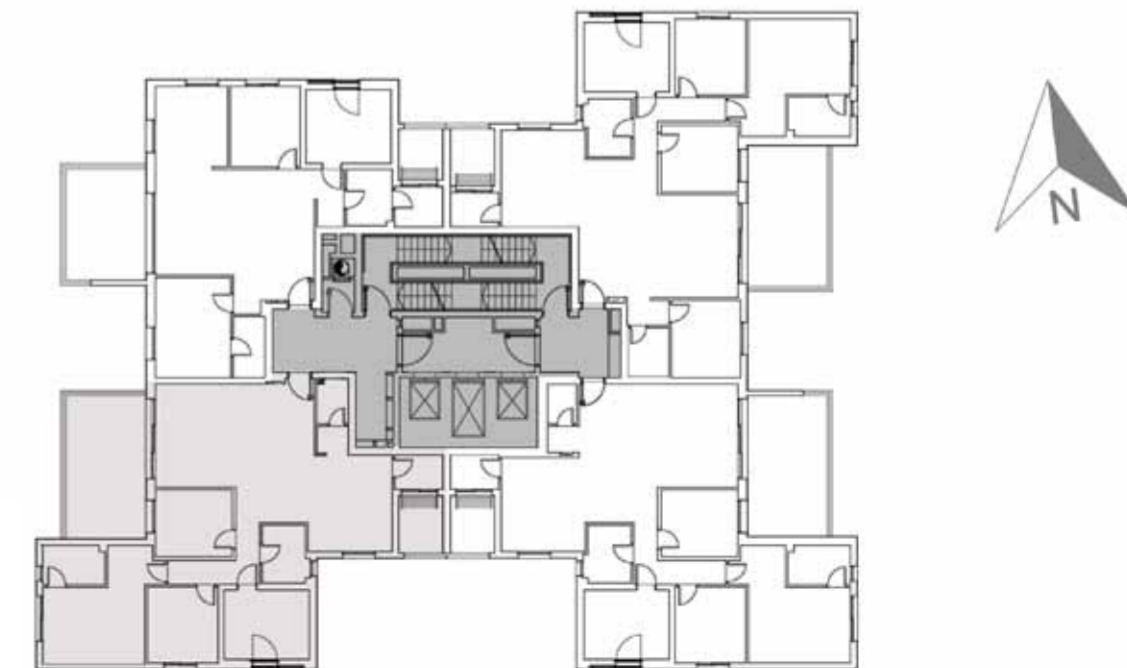

דירת 5 חדרים

דגם "נורית" | קומות 9-13
כיוון דר/מע'

מפרט דירות

- מרפסת שמש גדולה במיוחד.
- ריצוף גרניט פורצלן יוקרתי בשלל דגמים וגוונים בגודל 80x80.
- ריצוף דמוי פרקט במרפסת שמש.
- ארון אמבטיה תלוי הכולל מראה בחדר אמבטיה כללי.
- אסלות תלויות בעלות מיכל הדחה סמוי בכל חדרי השירותים והאמבטיה.
- דלתות פנים פלקסבורד יוקרתיות בעלות טריקה שקטה מגנטית וידית מעוצבת, בחירה מתוך 4 גוונים: לבן, אלון מולבן, וונגה ודובדבן.
- מטבח איכותי הכולל ארונות עליונים ותחתונים לבחירה מ-2 חברות מובילות.
- משטח עבודה מאבן קיסר או דקטון מתוך מס' גוונים לבחירת הרוכשים.
- אינטרקום T.V. צבעוני בכניסה לדירה.

מפרט בניין

- לובי כניסה גדול ומעוצב.
- לובאים קומתיים מפוארים.
- 3 מעליות מהירות ומפוארות.
- מועדון דיירים מרווח הכולל שירותי אורחים ומטבחון.
- חדר עגלות ואופניים.
- שער חשמלי בכניסה לחניה.
- מערכת פינוי אשפה קומתית באמצעות שוט אשפה חכם.
- חניון תת קרקעי.

כל הדירות במגדל Y Garden View עוברות בדיקות קפדניות של מכון התקנים הישראלי לאורך כל שלבי הבנייה, עד לקבלת אישור בקרה בתהליך.

התוכנית והפרטים בדף זה, הינם למסירת מידע בלבד ואינם מהווים כל התחייבות של החברה. את החברה מחייב ההסכם והמפרט הטכני לפי חוק המכר שעליו יחתמו החברה והרוכשים.